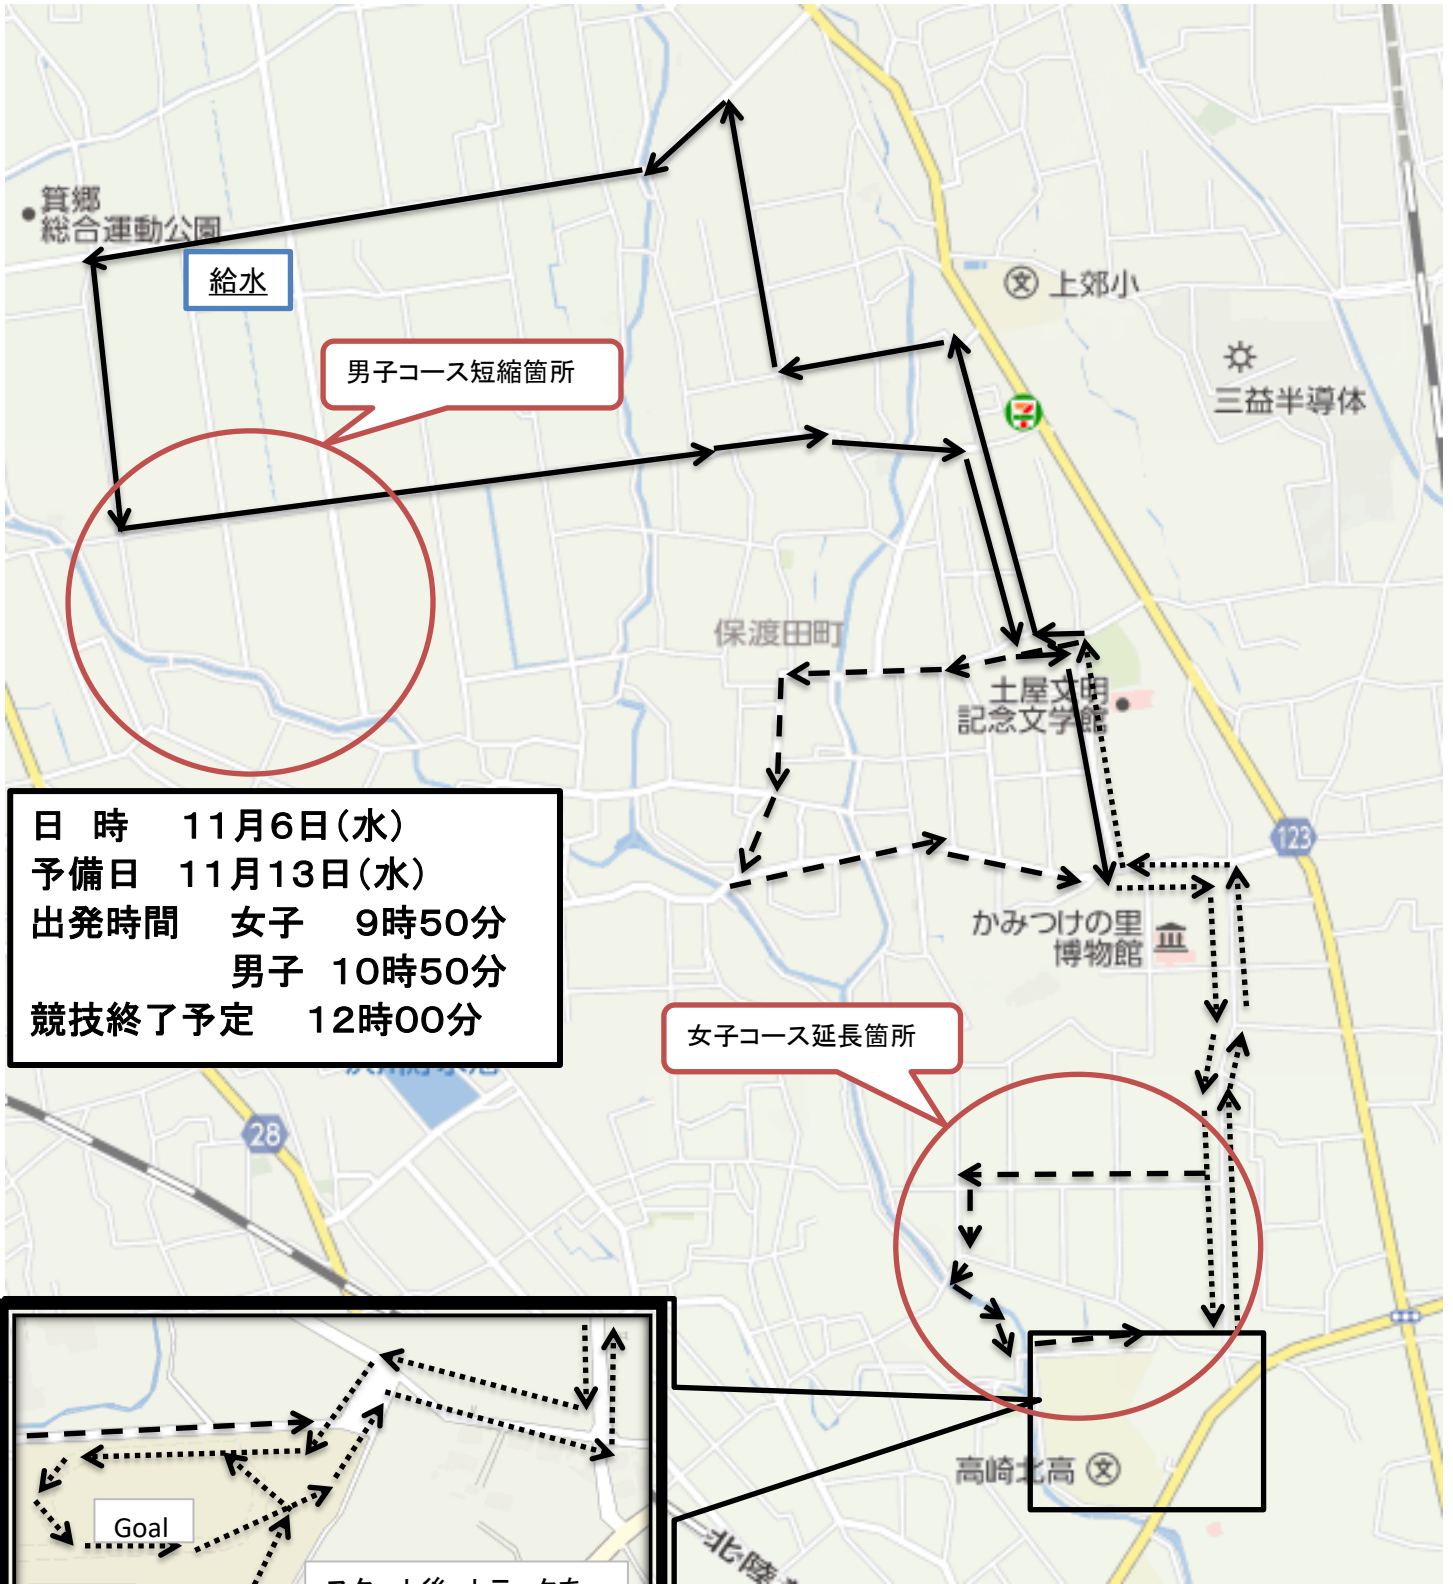

令和元年度 第41回創立記念マラソン大会 コース図 クラス掲示用

日時 11月6日(水)
 予備日 11月13日(水)
 出発時間 女子 9時50分
 男子 10時50分
 競技終了予定 12時00分

女子コース延長箇所

スタート後、トラックを1周して、校外へ出る

高崎北高等学校
 サッカー場スタート 陸上競技場をゴールとする

実線 男子コース ← 距離 約 8 km
 破線 女子コース ← - 距離 約 5 km
 点線 男女共通 ← ···